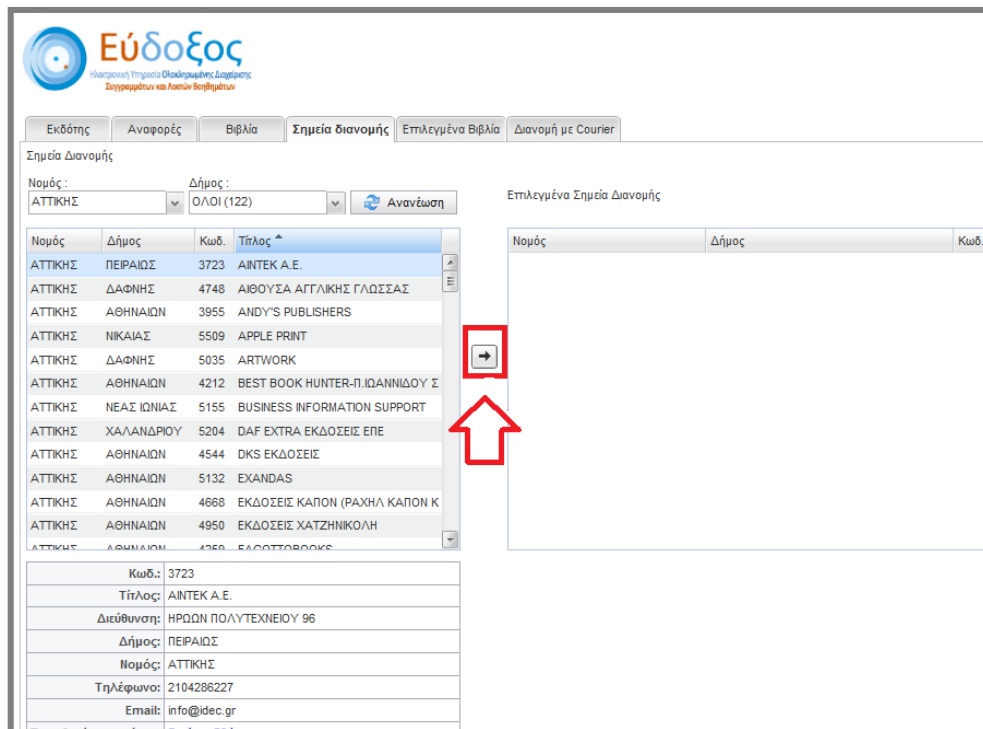

Αντιστοίχιση Σημείων Διανομής στα Επιλεγμένα Βιβλία - Μαθήματα

Για την επιλογή των σημείων διανομής και την αντίστοιχσή τους στα επιλεγμένα μαθήματα πρέπει να ακολουθήσετε τα παρακάτω δύο βήματα:

1. Επιλογή Σημείων Διανομής

Αφού συνδεθείτε στην εφαρμογή εκδότη, μεταβαίνετε στην καρτέλα «Σημεία Διανομής».

Στη σελίδα που εμφανίζεται, επιλέγετε το νομό ή/και την πόλη στην οποία βρίσκεται το επιθυμητό σημείο διανομής.

Προβολή της λίστας των νομών στους οποίους εδρεύουν εκπαιδευτικά τμήματα

Για την εμφάνιση των διαθέσιμων σημείων διανομής επιλέγετε «Ανανέωση».

Εμφάνιση λίστας σημείων διανομής

Επιλέγετε το συνεργαζόμενο σημείο διανομής και στη συνέχεια κάνετε κλικ στο βέλος που βρίσκεται στο κέντρο της οθόνης.

Επιλογή σημείου διανομής

Με την ολοκλήρωση αυτής της κίνησης το συγκεκριμένο σημείο διανομής έχει προστεθεί στα επιλεγμένα σημεία διανομής.

Προσοχή: Η αντιστοίχιση στα επιλεγμένα μαθήματα δεν έχει ακόμη ολοκληρωθεί.