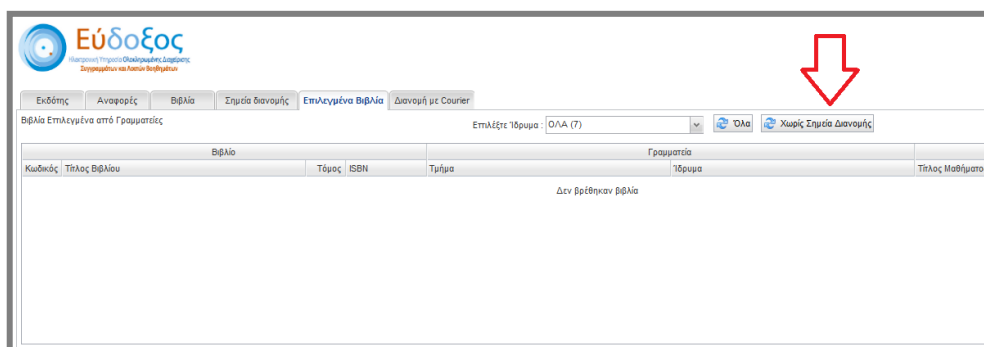

Για την εμφάνιση των διαθέσιμων σημείων διανομής επιλέγετε «Ανανέωση».

Εμφάνιση λίστας σημείων διανομής

Επιλέγετε το συνεργαζόμενο σημείο διανομής και στη συνέχεια κάνετε κλικ στο βέλος που βρίσκεται στο κέντρο της οθόνης.

Επιλογή σημείου διανομής

Με την ολοκλήρωση αυτής της κίνησης το συγκεκριμένο σημείο διανομής έχει προστεθεί στα επιλεγμένα σημεία διανομής.

Προσοχή: Η αντιστοίχιση στα επιλεγμένα μαθήματα δεν έχει ακόμη ολοκληρωθεί.

2. Αντιστοίχιση Σημείου Διανομής στα Επιλεγμένα Βιβλία

Κατόπιν μεταβαίνετε στην καρτέλα «Επιλεγμένα Βιβλία».

Για να εμφανισθεί το σύνολο των βιβλίων για τα οποία δεν έχει ορισθεί σημείο διανομής επιλέγεται το κουμπί «Χωρίς Σημεία Διανομής».